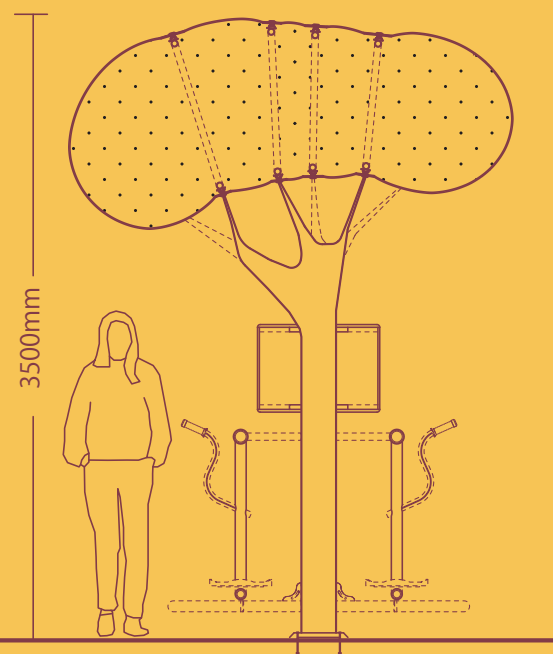

增強體魄健康 • 美化社區環境 • 鼓勵長幼共融

該公園將適合所有年齡的360度翻頁動畫設備，健身設備，熱能感應鋪路，美化環境，色彩斑斕的圖案和座椅帶到社區。對於設備的設計，不同類型的360度翻頁動畫設備的半徑和高度不同，並且可以在站點周圍散佈，向遊客展示了油麻地的故事。翻頁動畫設備都是用於動畫的第一代設備，它們將一系列靜止圖像轉換為動畫電影。該設備的旋轉裝置與旁邊的一系列適合所有年齡的健身設備相連。隨著對設備的使用，設備開始旋轉，顯示內容並向使用者建立互動關係。由於設備中的內容是360度，因此使用者和其他人的視覺會同時被吸引，這有助於創造不斷變化的景觀。該設備不僅使使用者受益，而且吸引公園的行人。我們設備的內容可以更改，包含油麻地的不同文化和歷史元素，從而使使用者可以了解油麻地不同的事物。除了翻頁動畫設備的設計，公園設計還包括其他互動系統。我們的設計採用了彩色的圓形遮陽設備，可以在現場優化微氣候，因為它們為陽光提供庇護和休息的遊客。遮光設備還可以在一天中以不同的顏色和尺寸投射陰影。對於景觀設計，運動場的地板色彩鮮豔，時尚，前衛，並具有引導線和圖案。顏色主要是明亮的顏色，包括紅色，藍色，紫色和黃色，營造出鮮明的氛圍。

3500mm / 4000mm

2600mm

Sitting-out area 休憩處

Fitness area 健身區

INTER-TREE LIFE