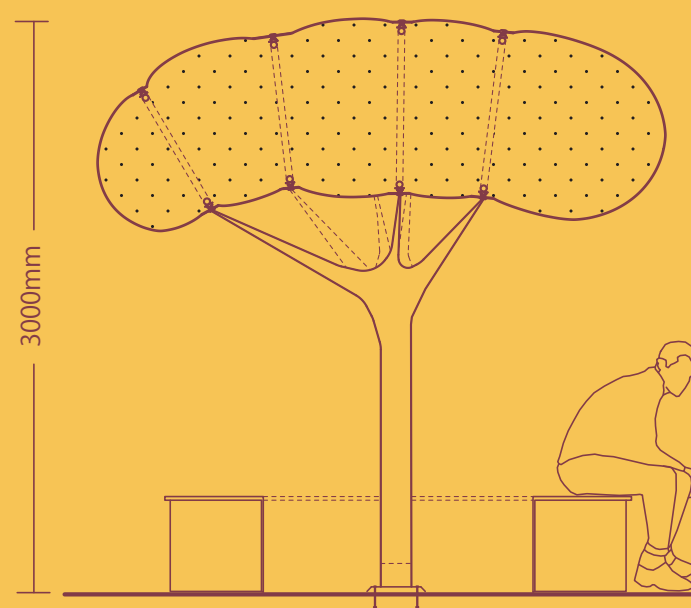

增強體魄健康 • 美化社區環境 • 鼓勵長幼共融

該公園將適合所有年齡的360度翻頁動畫設備，健身設備，熱能感應鋪路，美化環境，色彩斑斕的圖案和座椅帶到社區。對於設備的設計，不同類型的360度翻頁動畫設備的半徑和高度不同，並且可以在站點周圍散佈，向遊客展示了油麻地的故事。翻頁動畫設備都是用於動畫的第一代設備，它們將一系列靜止圖像轉換為動畫電影。該設備的旋轉裝置與旁邊的一系列適合所有年齡的健身設備相連。隨著對設備的使用，設備開始旋轉，顯示內容並向使用者建立互動關係。由於設備中的內容是360度，因此使用者和其他人的視覺會同時被吸引，這有助於創造不斷變化的景觀。該設備不僅使使用者受益，而且吸引公園的行人。我們設備的內容可以更改，包含油麻地的不同文化和歷史元素，從而使使用者可以了解油麻地不同的事物。除了翻頁動畫設備的設計，公園設計還包括其他互動系統。我們的設計採用了彩色的圓形遮陽設備，可以在現場優化微氣候，因為它們為陽光提供庇護和休息的遊客。遮光設備還可以在一天中以不同的顏色和尺寸投射陰影。對於景觀設計，運動場的地板色彩鮮豔，時尚，前衛，並具有引導線和圖案。顏色主要是明亮的顏色，包括紅色，藍色，紫色和黃色，營造出鮮明的氛圍。

3500mm / 4000mm

2600mm

Sitting-out area 休憩處

Fitness area 健身區

INTER-TREE LIFE