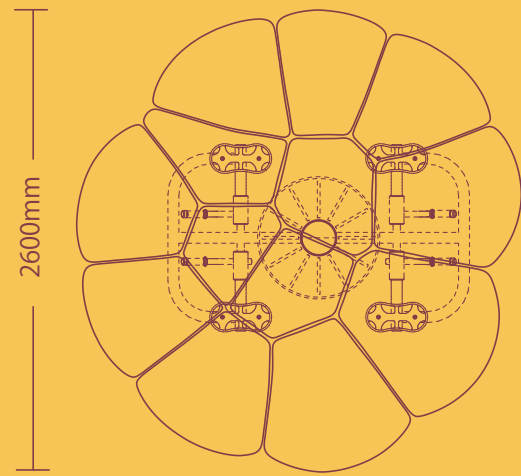

3500mm / 4000mm

2600mm

Sitting-out area 休憩處

Fitness area 健身區

INTER-TREE LIFE